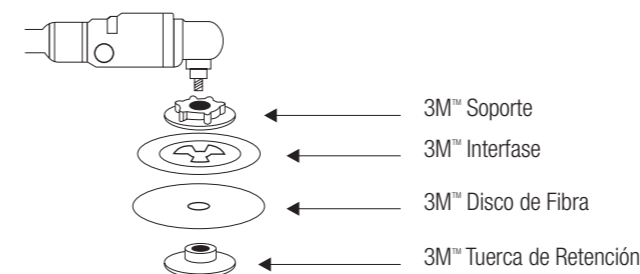

Accesorios para Discos de Fibra.

Diámetro	Código	Descripción	R.P.M.	Máquina	Color/Dureza	Cantidad x Caja
Disc Pad Face Plate 7" Acanalado	43714	Soporte	8.500	Amoladora	Rojo/Extraduro	25
Disc Pad Face Plate 4 1/2 Medio Liso	50944	Soporte	13.300	angular eléctrica	Gris/Medio	25
Soporte de Disco 4 1/2x5/8" 11 Filetes	04181	Interface	8.500	Lijadora	Negro	10
5/8" 11 Hembra 1/2" Rosca	49890	Disco de Retención	13.300	neumática	Plateado	50