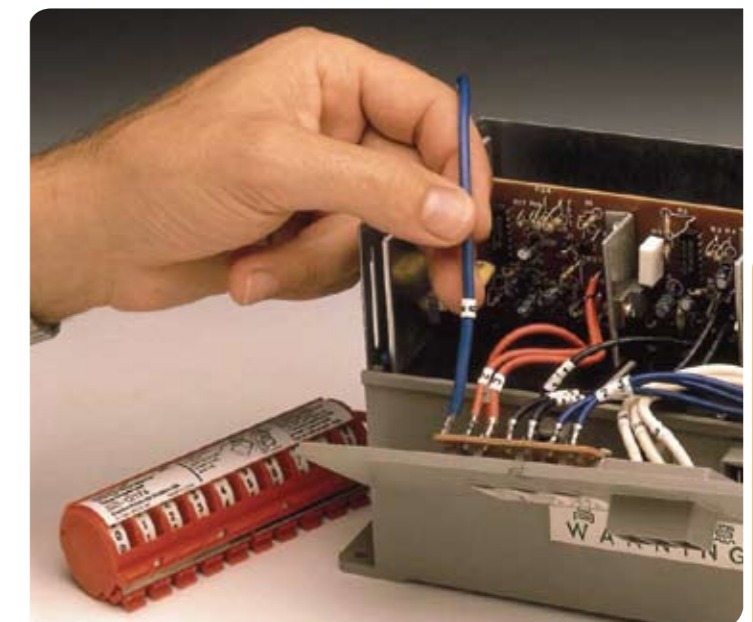

Boletero Scotchcode. Sistema para identificación de cables.

El sistema puede colgarse del cinturón o ponerse en la caja de herramientas sin que se dañe. Permite distribuir solamente la longitud deseada de cinta, evitando su desperdicio. Además, tiene capacidad para 10 rollos de cinta identificadora de cable SDR, los cuales se encuentran en 10 colores, números individuales, números correlativos y símbolos.

Descripción	Código	Cantidad x Caja
Boletero Completo	21638	25
Respuesto Boletero (números o letras)	45137	50

- Resistente y recargable.
- Tamaño compacto y de fácil manejo.
- Base o soporte de poliéster.
- Adhesivo acrílico sensible a la presión.
- Práctico dispensador re-entrable de polipropileno.
- Resistente a la abrasión, humedad, aceites y solventes.